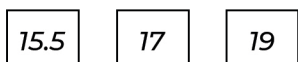

MOUNTAIN BIKE

NEW ONE

ESPECIFICACIONES

MEDIDAS

PESO

13.5 kg

COLORES

RODADA